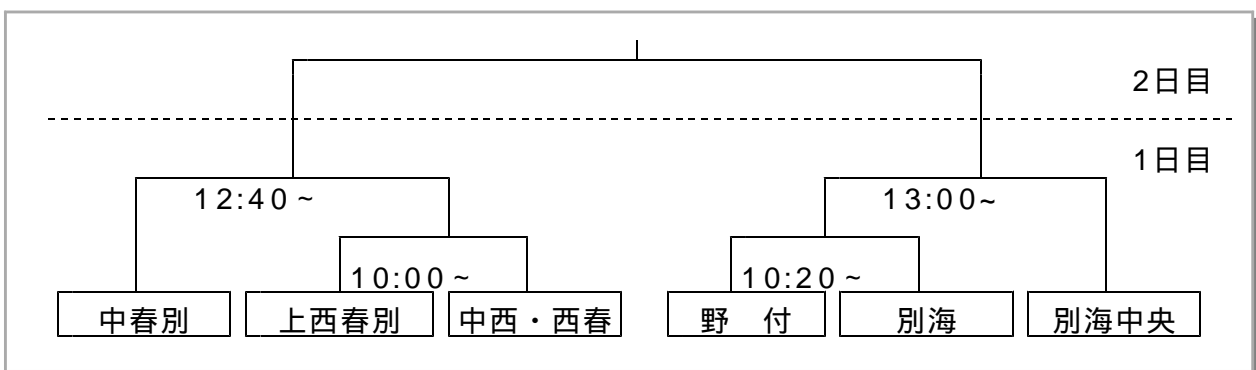

野球

中央中G 10:20~12:00

2年の方波見将志君をキャプテンとして、1年小川波留希君、楠拳君、小崎竜也君、新濱伊吹君、長崎力也君、村山準哉君、村山友太君、村山由樹君、そして2年岩崎優斗君、尾形賢星君11名でチームを組みました。岩崎君と尾形君は一時部員がけがのためチームが組めなくなり、快く陸上部から今回の大会では野球部の一員として参加してくれます。人数の少なさというハンデを感じさせないゲームで野中をアピールし、勝利を。