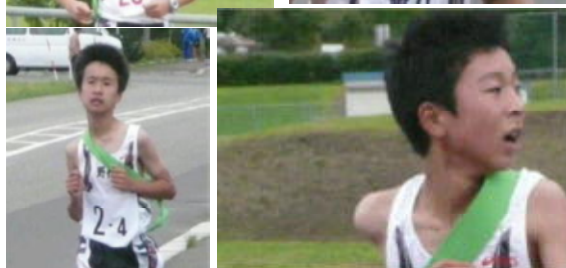

2007 別海町中学校駅伝終了

区間賞 尾形賢星 君 男子第8位！
平間千里さん 女子第7位！

先日9月15日(土)に別海町中学校駅伝が終了しました。本校の駅伝は、過去全道大会への出場を幾度となく経験してきました。今回の駅伝は、陸上部員主体のチームは、編成も難しく、当初出場が危ぶまれていました。しかし、他の部の仲間が集まり参加。参加する以上はと、チーム編成から大会当日までタイムアップを目標に各自が練習を重ね、チームワークを高めました。直前には、部の谷地田、疋田両顧問の先生もとてもチームのまとまりが出ていい感じになってきていると言うほど急造のチームとはいえ、期待感も。男子は、残念なことに、レース直前、けがのため出場が危ぶまれた。しかしここまで練習を頑張ってきた仲間、レースに出場。男子は途中棄権という残念な結果にはなったが、男女ともよく頑張ってくれました。当日の結果は以下の通り。

2007年度 大会結果

男子 自己新 コース自己新

区間	氏名	ベストタイム	試走タイム	当日タイム
1	2年 尾形賢星	10'16"	10'59"	10'25"
2	2年 岩崎優斗	10'53"	11'45"	10'54"
3	1年 新濱優太		15'01"	12'44"
4	1年 長崎力也		12'52"	12'16"
5	1年 小崎竜矢		12'00"	11'21"
6	1年 小川波留希		16'56"	

女子

区間	氏名	ベストタイム	試走タイム	当日タイム
1	3年 平間千里	12'37"	14'06"	12'52"
2	3年 富田真衣		14'52"	13'06"
3	3年 佐賀千里		(捻挫)	15'27"
4	2年 内藤妃冴絵	13'56"	18'59"	14'46"
5	1年 戸田未来	14'30"	18'59"	14'09"
	合計			70'10"

戸田未来さん、平間千里さん、佐賀千里さん、富田真衣さん、内藤妃冴絵さん小川波留希くん小崎竜也くん、新濱優太くん、長崎力也くん、岩崎優斗くん、尾形賢星くん練習から大会参加までお疲れ様でした。皆さんのがんばりはとても光っていました。

お知らせ

新人戦のため以下のような予定(弁当の日)になります。

27日 中体連あり・・・弁当持参・3時間授業
中体連中止・・・弁当持参・5時間授業

28日 中体連あり・・・弁当持参・3時間授業
中体連中止・・・弁当持参・4時間授業

* 中止の場合は、連絡網で6時判断で行います。