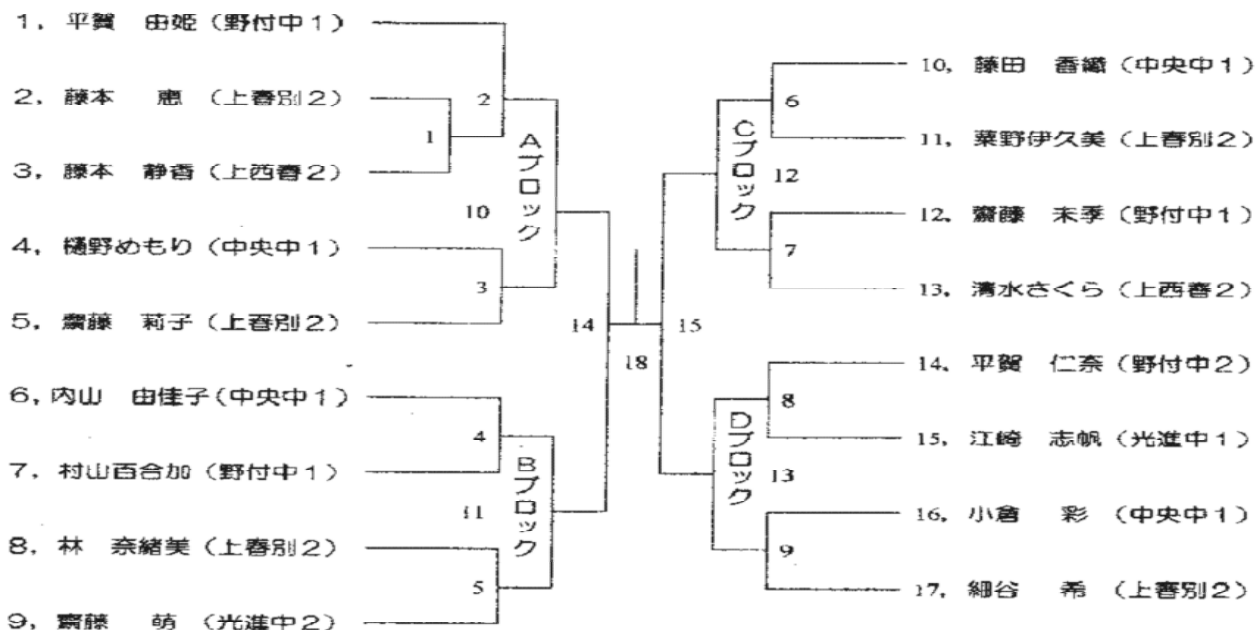

女子個人戦組み合わせ