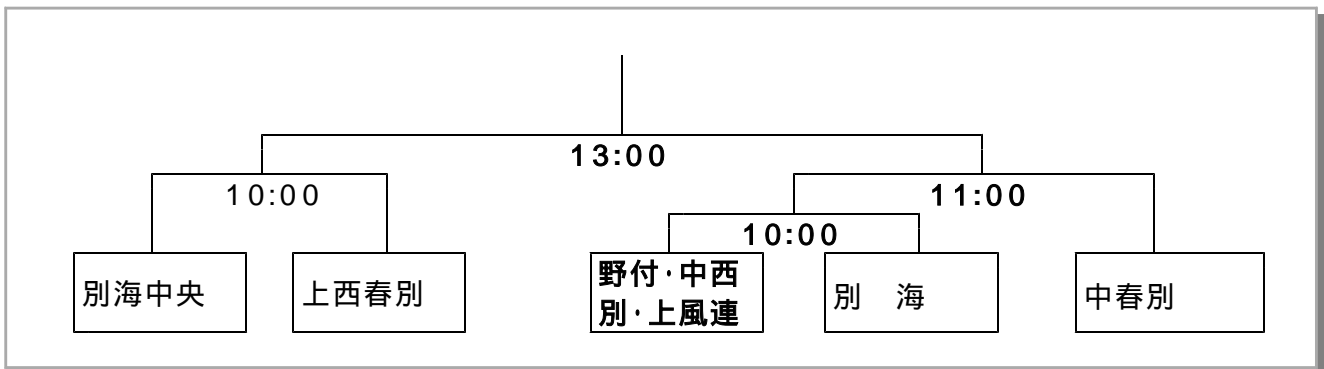

親潮

別海町立野付中学校
校長 小谷木 透
2007/9/26 第11号

=ふるさとに生きる力を育む=

いよいよ明日中体連（新人戦）

今回の中体連は、明日9月27日（木）と29日（土）に行われます。3年生が部を引退し、新しい体制で部活動が行われ、来年度に向けての力試し、ここで自分の力とチームの総合力をしっかりと捉え、精神的にも肉体的にもまた一つ大きくなって欲しいものです。たくさんの経験より、いかに1つのことを通してたくさん学んでいくか、それを大事にしてください。大会の組み合わせ等は、次の通りです。

バレー

別海町総合スポーツセンター 9:00開会式 10:00試合開始

2年 阿部胡桃さん、内藤妃冴絵さん、渡辺美咲さん、1年 佐藤莉帆さんが出場します。3年生が引退してから、チームが組めず、中西別中学校、上風連中学校の3校で合同チームを組みます。3校の良さを合わせて、がんばって欲しいものです。3校合同キャプテンは内藤妃冴絵さんです。