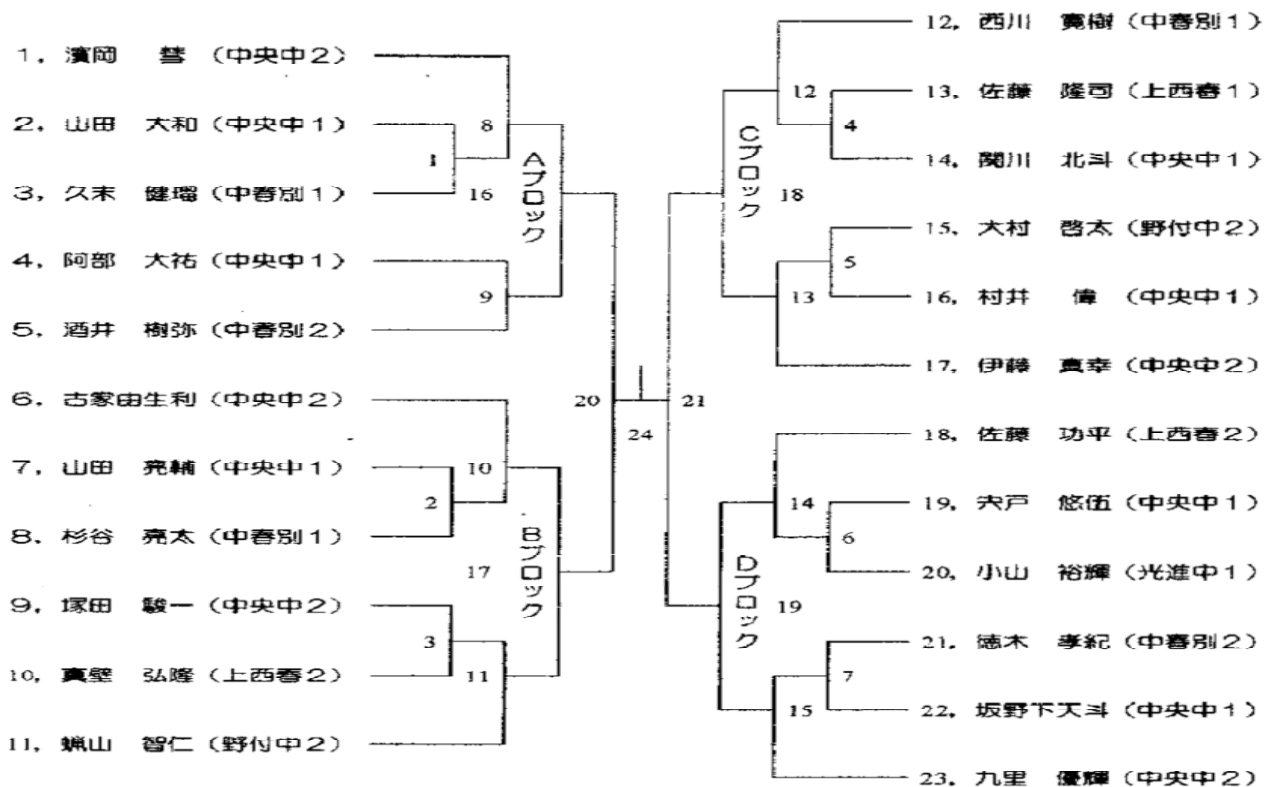

卓球

中央中体育館 開会式 9:10 団体戦 9:45開始 シングル 12:20開始

男子では2年 蛭山智仁くん、大村啓太くんが出場します。このところ各種大会に出場し、地力をつけてきています。大会の雰囲気にも飲まれることなくがんばって欲しいものです。女子では、春季中体連での実力を発揮してくれるでしょう。2年平賀仁奈さん、1年佐藤未希さん平賀由姫さん、村山百合加さんが出場します。

男子個人戦組み合わせ